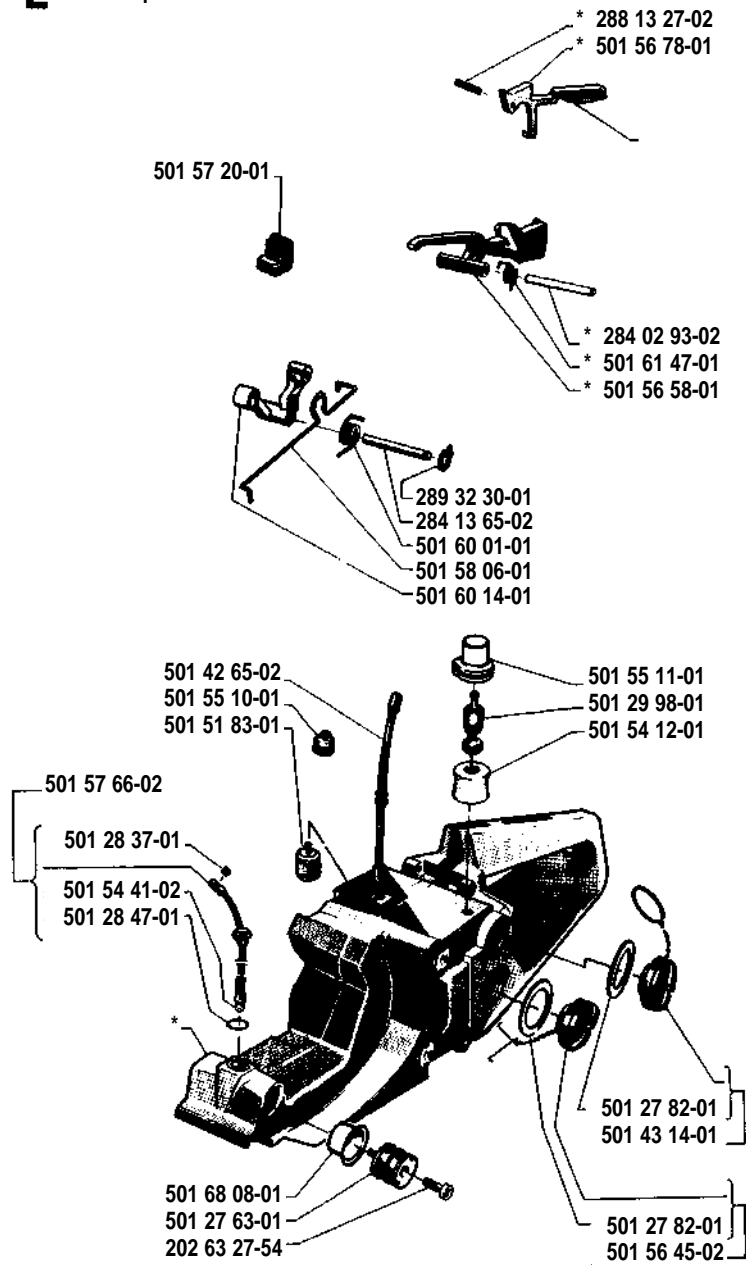

480 CD

2. 1979

Reservdelar

Spare parts

Ersatzteile

Pièces de rechange

A * compl 501 41 80-03

F * compl 501 27 48-01

L

B

501 27 37-01
 501 61 40-01
 501 61 52-01

**C**

* compl 501 25 02-01

**D****G**

* compl 501 06 22-02

**J**

* compl 501 55 61-01

**H**

* compl 501 60 74-01

E * compl 501 56 85-01

K

N

P

* compl 501 67 55-01

501 58 02-01

501 07 21-01
(7/32" x 8")

501 68 40-01

501 07 20-01 (6")

502 50 75-01 (Compl.)

501 09 13-01