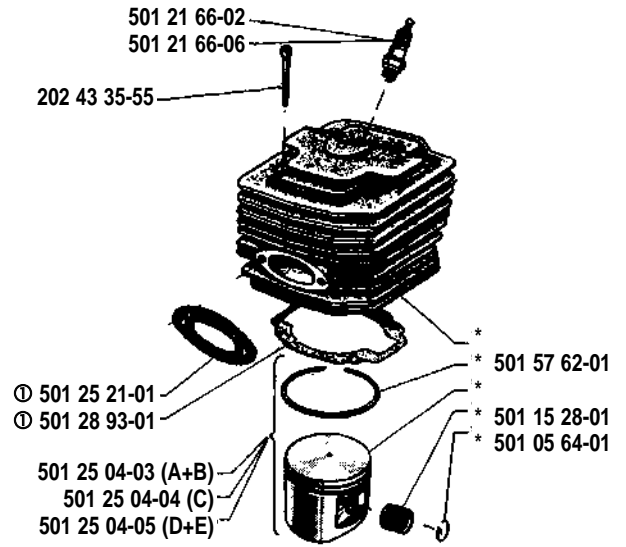

480 CD

2. 1979

Reservdelar

Spare parts

Ersatzteile

Pièces de rechange

A * compl 501 41 80-03

F * compl 501 27 48-01

L

B

501 27 37-01
 501 61 40-01
 501 61 52-01

**C**

* compl 501 25 02-01

**D****G**

* compl 501 06 22-02

**J**

* compl 501 55 61-01

**H**

* compl 501 60 74-01

E * compl 501 56 85-01

K

N

P

* compl 501 67 55-01

501 58 02-01

501 07 21-01
(7/32" x 8")

501 68 40-01

501 07 20-01 (6")

502 50 75-01 (Compl.)

501 09 13-01