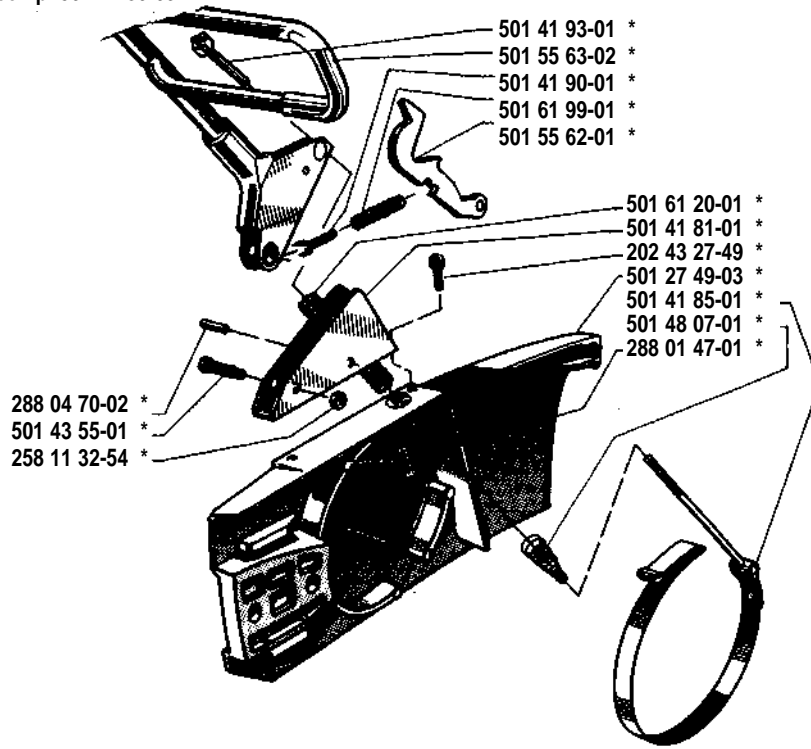

480 CD

2. 1979

Reservdelar

Spare parts

Ersatzteile

Pièces de rechange

A * compl 501 41 80-03

F * compl 501 27 48-01

L

B

501 27 37-01
 501 61 40-01
 501 61 52-01

**C**

* compl 501 25 02-01

**D****G**

* compl 501 06 22-02

**J**

501 58 02-01

501 07 21-01
(7/32" x 8")

501 68 40-01

501 07 20-01 (6")

502 50 75-01 (Compl.)

501 09 13-01