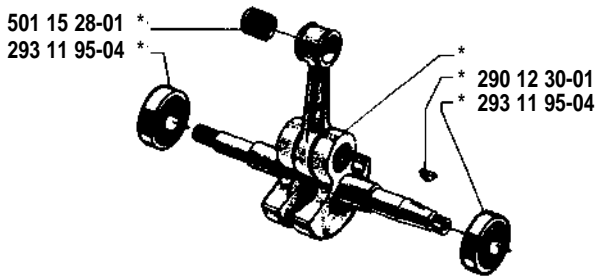

J

* compl 501 55 61-01