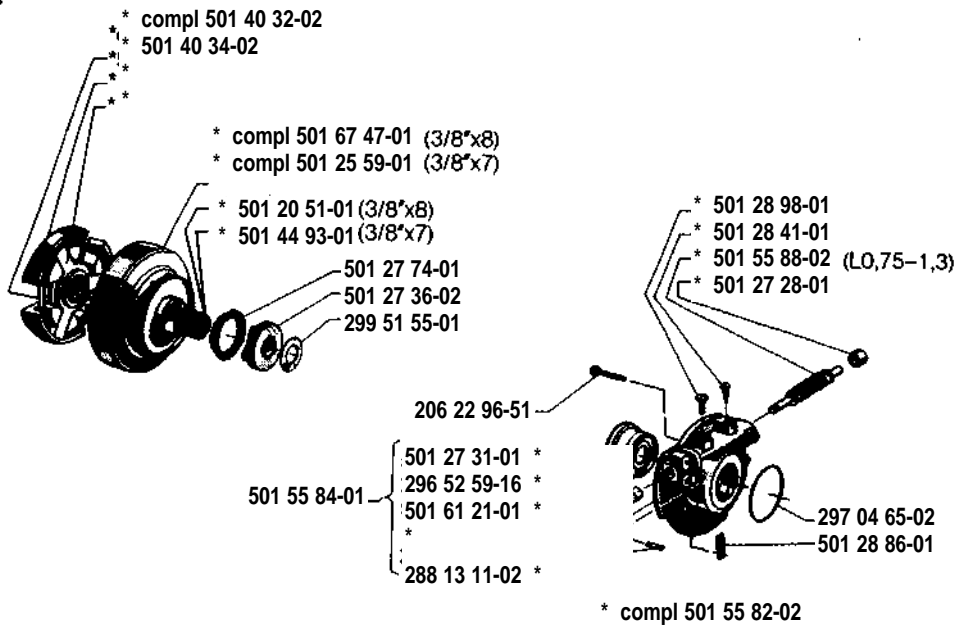

480 CD

2. 1979

Reservdelar

Spare parts

Ersatzteile

Pièces de rechange

A * compl 501 41 80-03

F * compl 501 27 48-01

L

B

501 27 37-01
 501 61 40-01
 501 61 52-01

**C**

* compl 501 25 02-01

**D****G**

* compl 501 06 22-02

**J**

501 58 02-01

501 07 21-01
(7/32" x 8")

501 68 40-01

501 07 20-01 (6")

502 50 75-01 (Compl.)

501 09 13-01