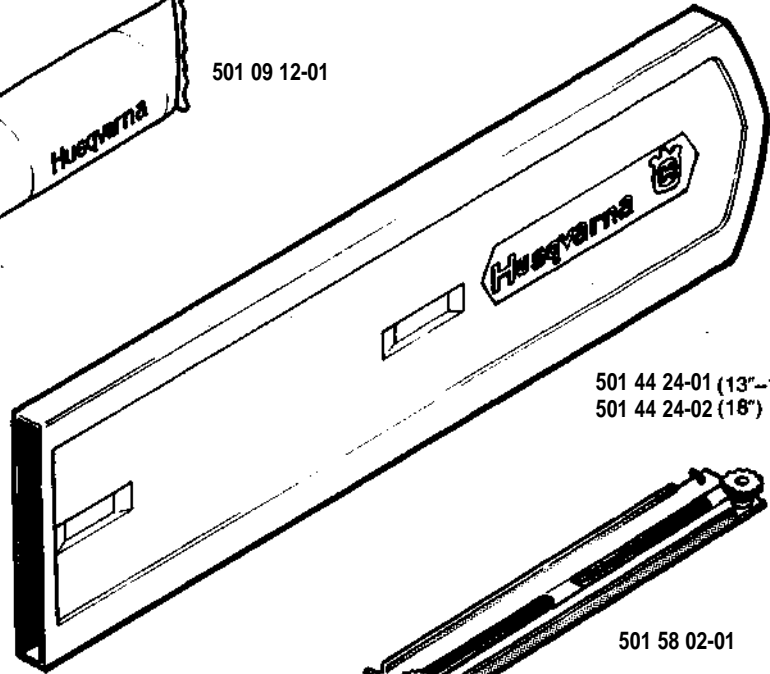

R

* compl 501 67 65-01

**Tillotson HS 205 A
50 16 765-01 Compl.**

**501 49 48-01
Packningssats
Set of gaskets
Dichtungssatz
Jeu de joints**

S

Tillbehör
Accessories
Accessoires
Zubehöre

501 09 12-01

501 44 24-01 (13"-15")
501 44 24-02 (18")

501 58 02-01

501 07 21-01
(7/32" x 8")

501 68 40-01

501 07 20-01 (6")

502 50 75-01 (Compl.)

501 09 13-01